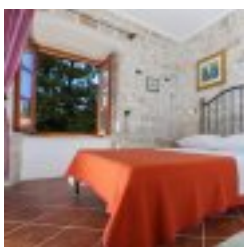

Dvokrevetne sobe na katu (1-2 osobe)

Četiri dvokrevetne sobe na prvom katu, sve imaju satelit TV, frižider, sigurnosni sef, tuš-kupatila sa WC-om, klimatizirane su. Gostima je na raspolaganju mala kuhinja u konobi u prizemlju u kojoj mogu sami pripremiti doručak i druge napitke.