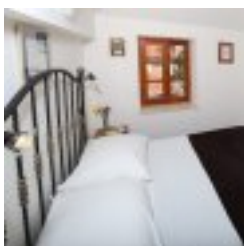

Apartman u prizemlju (4-6 osoba)

Zasebni ulaz. Velika dvokrevetna soba. Veliki dnevni boravak sa kuhinjom, satelit TV. kauč za dvije osobe. jedna dvokrevetna soba sa odvojenim krevetima. Apartman ima dva kupatila i WC-a, klimatiziran je te posjeduje sigurnosni sef.

Dvokrevetne sobe na katu (1-2 osobe)

Četiri dvokrevetne sobe na prvom katu, sve imaju satelit TV, frižider, sigurnosni sef, tuš-kupatila sa WC-om, klimatizirane su. Gostima je na raspolaganju mala kuhinja u konobi u prizemlju u kojoj mogu sami pripremiti doručak i druge napitke.

Studio apartman (1-4 osobe)

Dvokrevetna soba, dnevni prostor sa kuhinjom, zasebnim prostorom za objedovanje, zatim kauč za dvije osobe, tuš-kupatilo sa WC-om. Satelit TV, sigurnosni sef, klimatizirano.